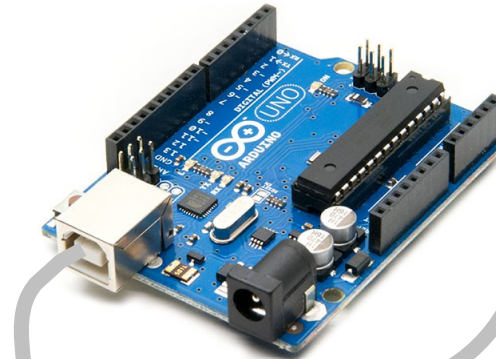

WIFI router

2 sets (49 .. 128 euro each)
dLAN® 200 AV USB extender Starter Kit

Telephon /ADSL/

// 300m //

AC house distribution
Powerline

Raspberry Pi
- data collector
- webserver
- arduino IDE

WIFI laptop

ARDUINO HOUSE NETWORK