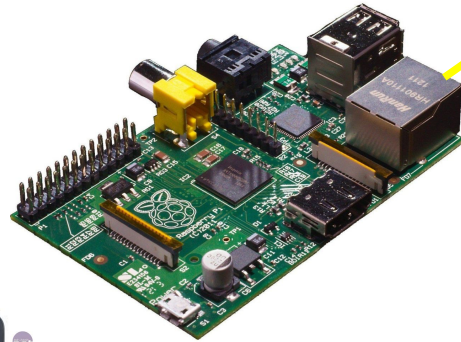

WIFI router

2 sets (49 .. 128 euro each)
dLAN® 200 AV USB extender Starter Kit

Telephon /ADSL/

// 300m //

AC house distribution
Powerline

Raspberry Pi
- data collector
- webserver
- arduino IDE

WIFI laptop

ARDUINO HOUSE NETWORK