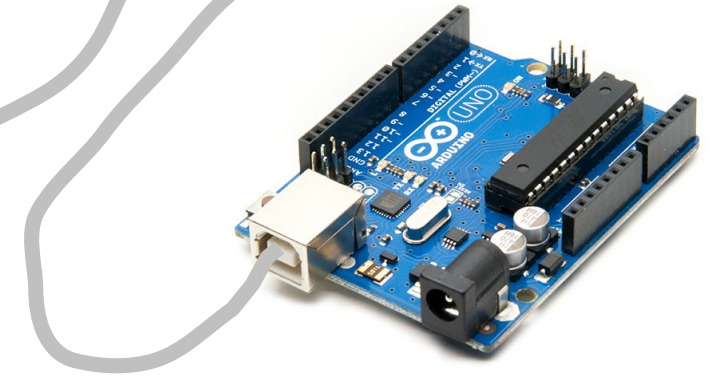

WIFI router

2 sets (49 .. 128 euro each)
dLAN® 200 AV USB extender Starter Kit

Telephon /ADSL/

// 300m //

AC house distribution
Powerline

Raspberry Pi
- data collector
- webserver
- arduino IDE

WIFI laptop

ARDUINO HOUSE NETWORK